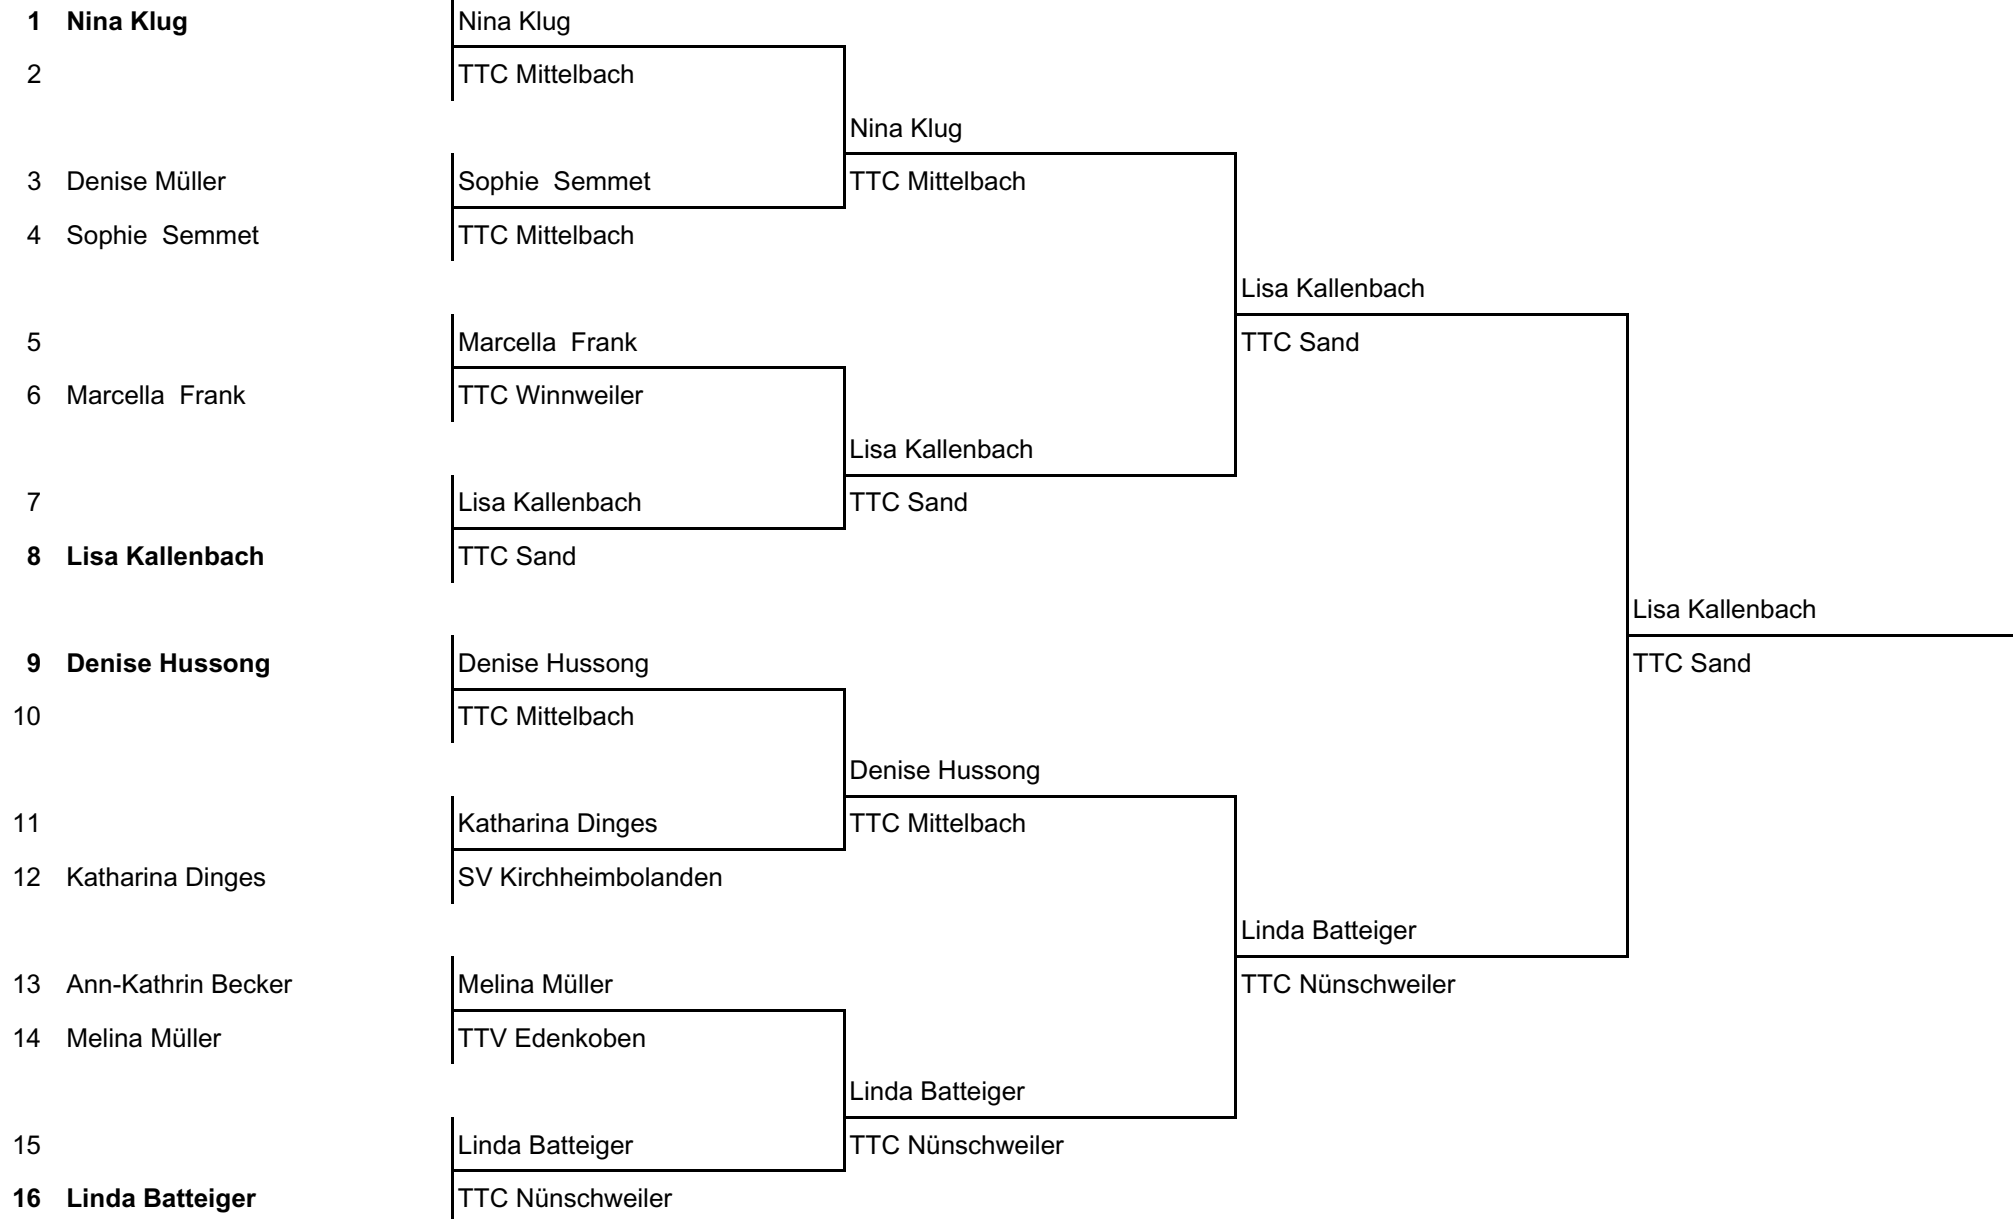

Pfalzeinzelmeisterschaften 2010

Mädchen / Einzel

Achtelfinale

Viertelfinale

Halbfinale

Finale

Sieger

Mädchen-Einzel