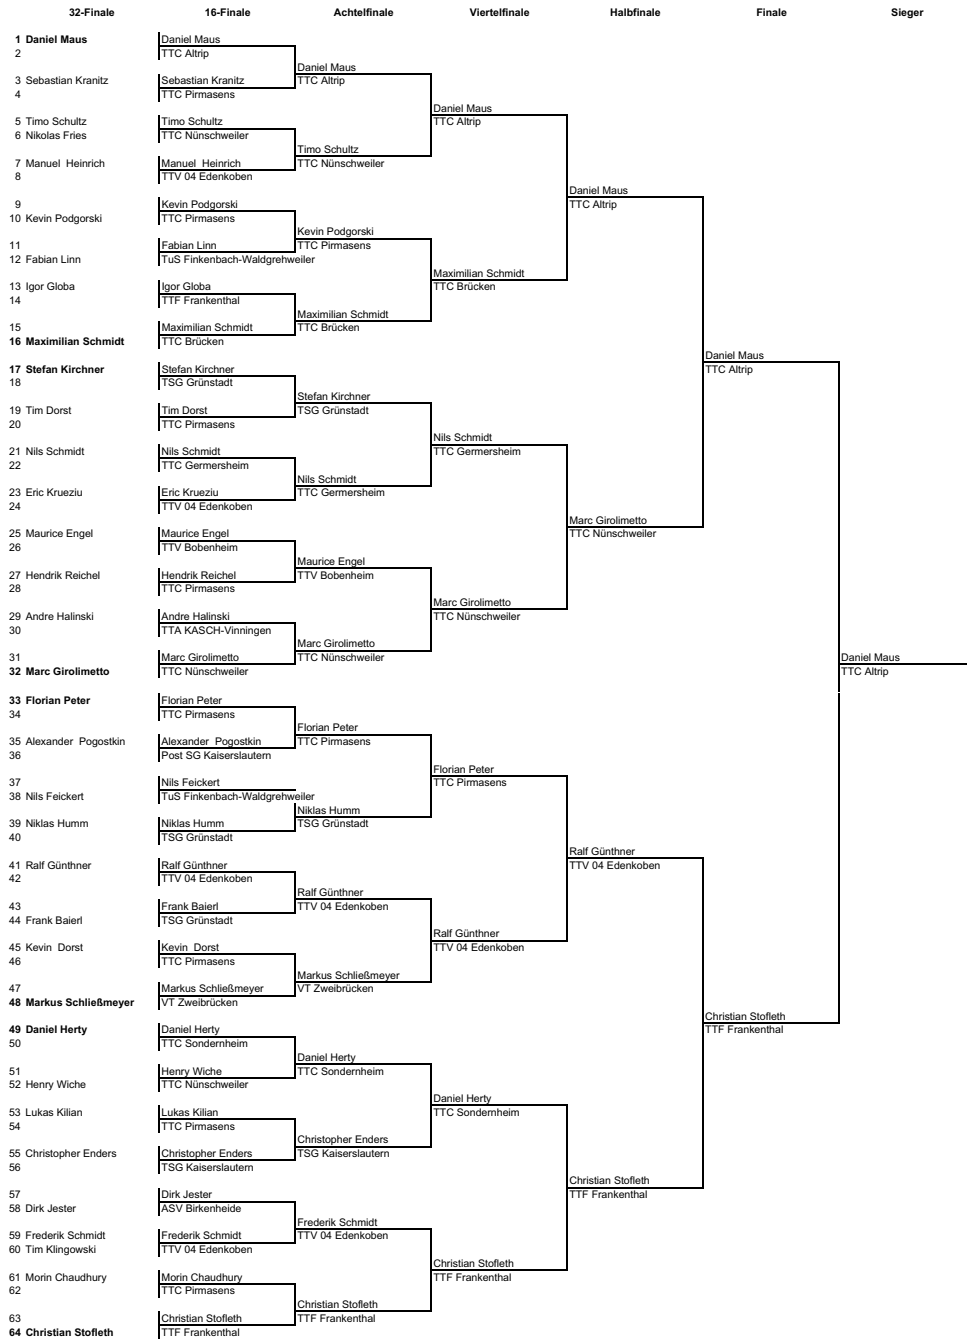

Pfalz Einzelmeisterschaften 2010

Jungen / Einzel

Jungen-Einzel