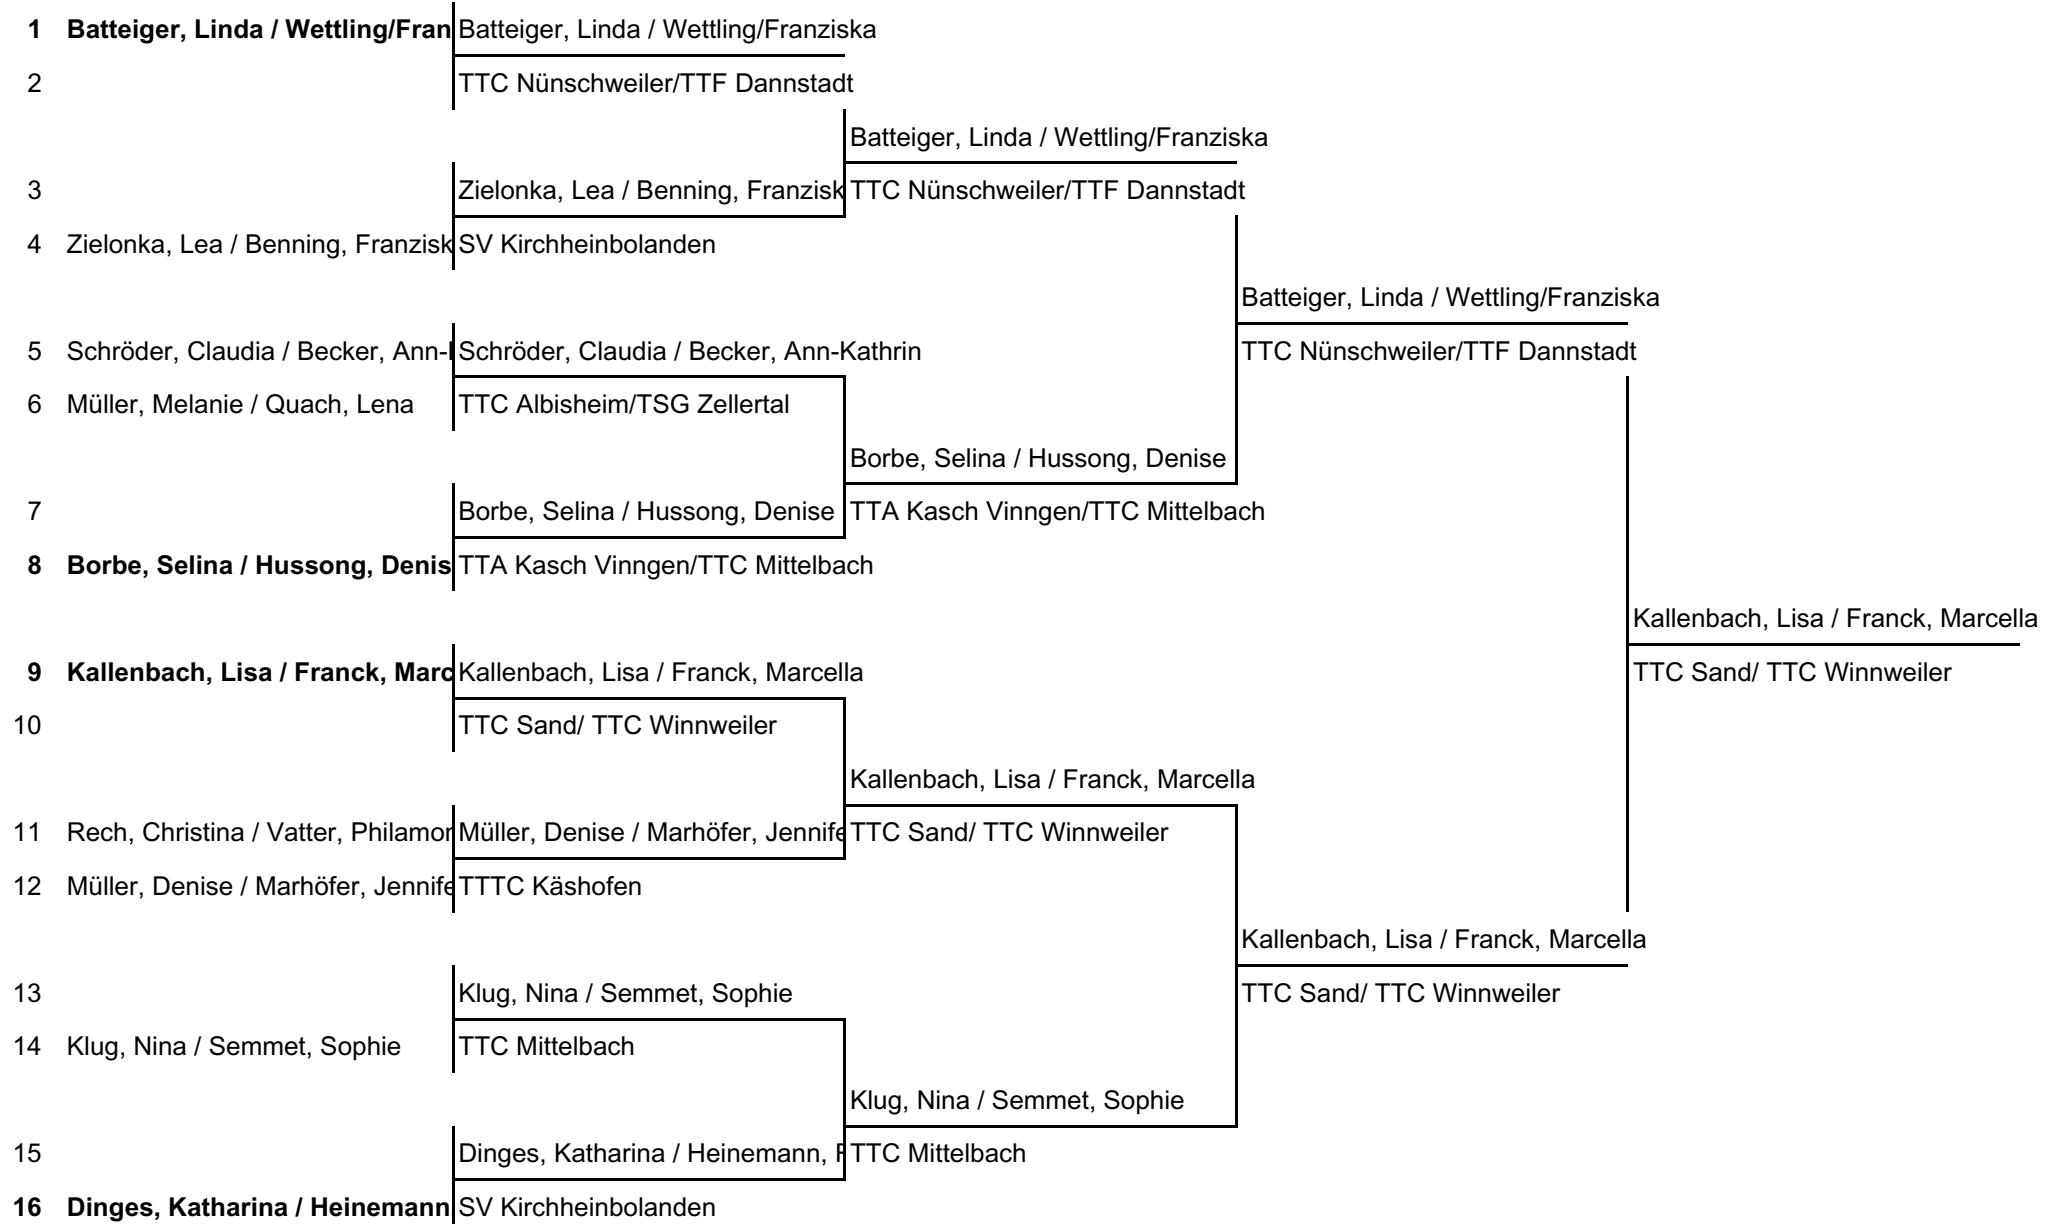

Pfalzeinzelmeisterschaften 2010

Jungen / Mixed

Mixed-Doppel

	16-Finale	Achtelfinale	Viertelfinale	Halbfinale	Finale	Sieger
1	Katharina Dinges / Stefan	Katharina Dinges / Stefan Kirchner	Katharina Dinges / Stefan Kirchner			
2		SV Kirchheimbolanden/TSG Grünstadt				
3	Ann-Kathrin Becker / Frede	Ann-Kathrin Becker / Frede	SV Kirchheimbolanden/TSG Grünstadt	Sophie Semmet / Christian Stoffleth		
4		TSG Zellertal/TTV Edenkoben		TTC Mittelbach/TTF Frankenthal		
5	Rebecca Heinemann / Fran	Rebecca Heinemann / Frank Baiert	Sophie Semmet / Christian Stoffleth			
6		SV Kirchheimbolanden/TSG Grünstadt	TTC Mittelbach/TTF Frankenthal			
7		Sophie Semmet / Christian	TTC Mittelbach/TTF Frankenthal			
8	Sophie Semmet / Christia	TTC Mittelbach/TTF Frankenthal			Sophie Semmet / Christian Stoffleth	
9	Selina Borbe / Kevin Podg	Selina Borbe / Kevin Podgorski	Selina Borbe / Kevin Podgorski		TTC Mittelbach/TTF Frankenthal	
10		TTA KASCH Vinningen/TTC Pirmasens	TTA KASCH Vinningen/TTC Pirmasens			
11	Claudia Schröder / Eric Kru	Jennifer Marhöfer / Timo Sc	TTA KASCH Vinningen/TTC Pirmasens			
12	Jennifer Marhöfer / Timo Sc	TTC Kähshofen/TTC Nüschweiler		Selina Borbe / Kevin Podgorski		
13		Nina Klug / Christopher Enders		TTA KASCH Vinningen/TTC Pirmasens		
14	Nina Klug / Christopher End	TTC Mittelbach/TSG Kaiserslautern	Nina Klug / Christopher Enders			
15		Katharina Draxel / Markus S	TTC Mittelbach/TSG Kaiserslautern			
16	Katharina Draxel / Markus	TTC Nüschweiler/VT Zweibrücken				Lisa Kallenbach / Max Schmidt
17	Linda Batteiger / Marc Gir	Linda Batteiger / Marc Girolimetto	Linda Batteiger / Marc Girolimetto			TTC Sand/TTC Brücken
18		TTC Nüschweiler/TTC Nüschweiler	TTC Nüschweiler/TTC Nüschweiler			
19	Lea Zielonka / Maurice Eng	Lea Zielonka / Maurice Eng	TTC Nüschweiler/TTC Nüschweiler	Denise Hussong / Henry Wiche		
20		SV Kirchheimbolanden/TTV Bobenheim		TTC Mittelbach/TTC Nüschweiler		
21	Franziska Benning / Daniel	Franziska Benning / Daniel Herti	Denise Hussong / Henry Wiche			
22		SV Kirchheimbolanden/TTT Sondernheim	TTC Mittelbach/TTC Nüschweiler			
23		Denise Hussong / Henry W	TTC Mittelbach/TTC Nüschweiler			
24	Denise Hussong / Henry V	TTC Mittelbach/TTC Nüschweiler			Lisa Kallenbach / Max Schmidt	
25	Melina Müller / Ralf Günth	Melina Müller / Ralf Günthner	Melina Müller / Ralf Günthner		TTC Sand/TTC Brücken	
26		TTV Edenkoben/TTV Edenkoben	TTV Edenkoben/TTV Edenkoben			
27	Christina Rech / Manuel He	Christina Rech / Manuel He	TTV Edenkoben/TTV Edenkoben			
28		TTC Albisheim/TTV Edenkoben				
29	Franziska Wettling / Kevin	Franziska Wettling / Kevin Dorst	Lisa Kallenbach / Max Schmidt			
30		TTF Dannstadt/TTC Pirmasens	TTC Sand/TTC Brücken			
31		Lisa Kallenbach / Max Sch	TTC Sand/TTC Brücken			
32	Lisa Kallenbach / Max Sch	TTC Sand/TTC Brücken				

Pfalzeinzelmeisterschaften 2010

Mädchen / Doppel

Achtelfinale

Viertelfinale

Halbfinale

Finale

Sieger

Mädchen-Doppel