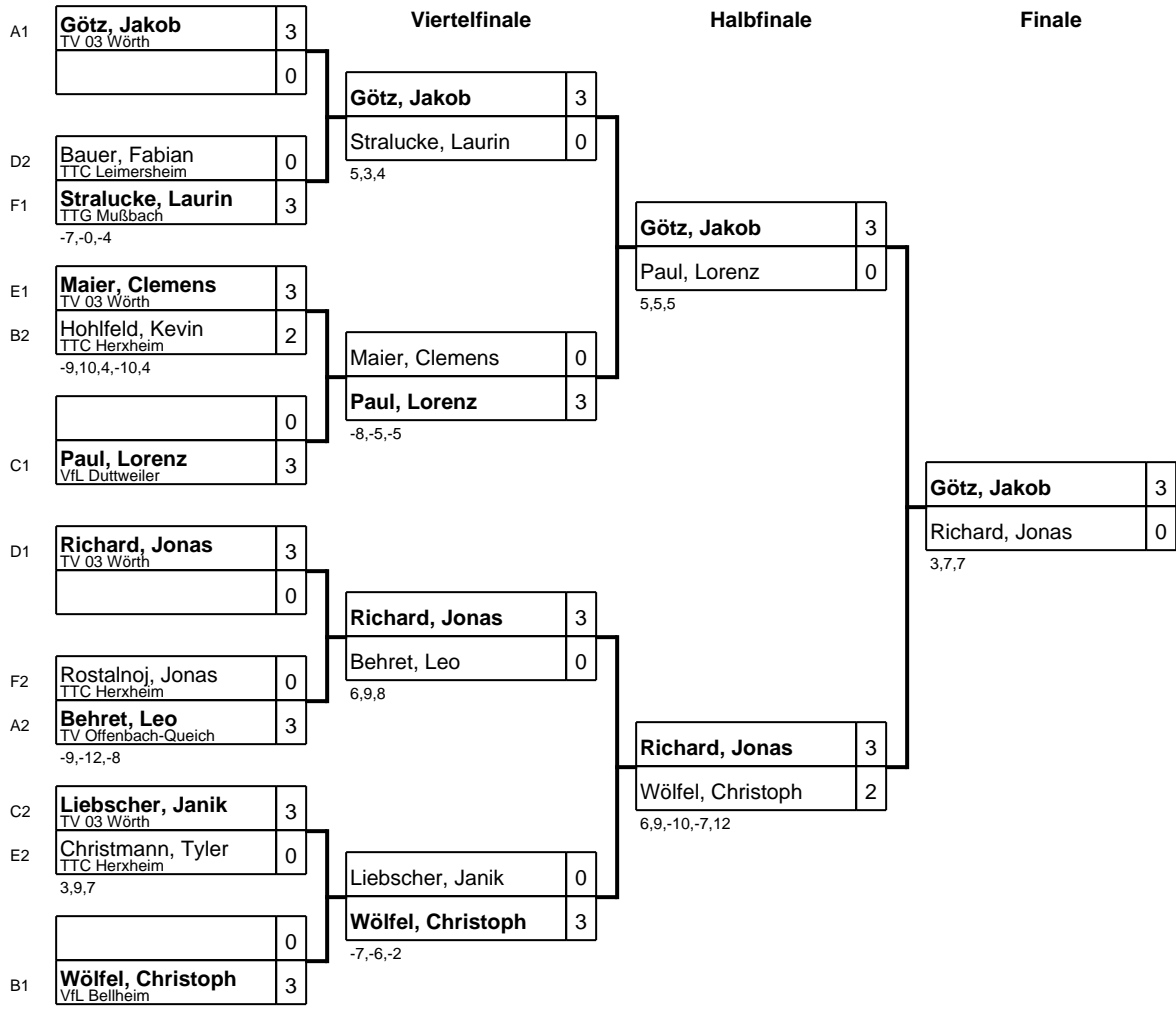

BEM Schüler B

Klasse: Schüler B Einzel 27.08.2017 Leimersheim

BEM Schüler B

Klasse: Schülerinnen B Einzel 27.08.2017/ Leimersheim

Vorrunde

Gruppe: A

Platz	Name	SP	Spiele	Sätze	1	2	3	4
1	Ebert, Lisa-Marie VfL Duttweiler	1	2 : 0	6 : 0 +6		3 : 0 6,2,3	3 : 0 3,1,5	
2	Grote, Lisa TTV Otterstadt	3	1 : 1	3 : 3 0	0 : 3 -6,-2,-3		3 : 0 8,7,9	
3	Kerner, Theresa TTC Herxheim	2	0 : 2	0 : 6 -6	0 : 3 -3,-1,-5	0 : 3 -8,-7,-9		

Gruppe: B

Platz	Name	SP	Spiele	Sätze	1	2	3	4
1	Ebert, Anna-Sophie VfL Duttweiler	1	3 : 0	9 : 0 +9		3 : 0 4,6,1	3 : 0 3,2,2	3 : 0 5,3,1
2	Koch, Laura TTV Edenkoben	4	2 : 1	6 : 4 +2	0 : 3 -4,-6,-1		3 : 1 2,2,-9,6	3 : 0 4,4,6
3	Zimmermann, Vivienne TTV Otterstadt	2	1 : 2	4 : 6 -2	0 : 3 -3,-2,-2	1 : 3 -2,-2,9,-6		3 : 0 3,8,4
4	Hohlfeld, Doreen TTC Herxheim	3	0 : 3	0 : 9 -9	0 : 3 -5,-3,-1	0 : 3 -4,-4,-6	0 : 3 -3,-8,-4	

Gruppe: C

Platz	Name	SP	Spiele	Sätze	1	2	3	4
1	Kerner, Zoe TTC Herxheim	4	3 : 0	9 : 0 +9		3 : 0 6,15,8	3 : 0 9,3,4	3 : 0 6,2,4
2	Malthaner, Miriam TTC Herxheim	1	2 : 1	6 : 4 +2	0 : 3 -6,-15,-8		3 : 1 8,-6,5,3	3 : 0 7,3,9
3	Miller, Evelyn TTV Edenkoben	3	1 : 2	4 : 6 -2	0 : 3 -9,-3,-4	1 : 3 -8,6,-5,-3		3 : 0 7,5,4
4	Grote, Katharina TTV Otterstadt	2	0 : 3	0 : 9 -9	0 : 3 -6,-2,-4	0 : 3 -7,-3,-9	0 : 3 -7,-5,-4