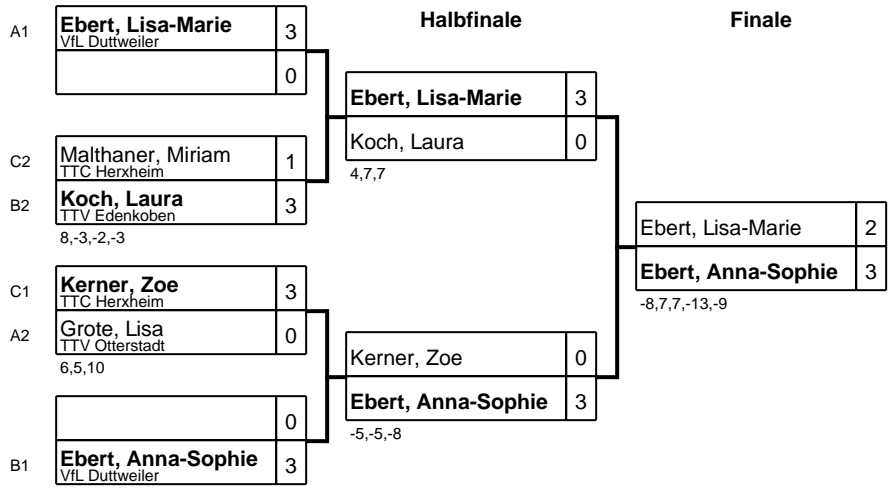

BEM Schüler B

Klasse: Schülerinnen B Einzel 27.08.2017 Leimersheim

BEM Schüler B

Klasse: Schüler B Doppel 27.08.2017 Leimersheim

	Viertelfinale		Halbfinale		Finale	
1	Richard J./Götz J. TV 03 Würth	3				
2		0	Richard J./Götz J.	3		
3	Schütz J./Kashash S. TTV Edenkoben	0	Rostalnoj J./Behret L.	0		
4	Rostalnoj J./Behret L. TTC Herxheim / TV Offenb -2,-1,-7	3	1,3,3			
5	Emling L./Kuhn M. TTC Leimersheim	3		Richard J./Götz J.	3	
6		0	Emling L./Kuhn M.	1	Hohlfeld K./Stralucke L.	0
7	Hohlfeld K./Stralucke L. TTC Herxheim / TTG Mußl	3	Hohlfeld K./Stralucke L.	3	7,3,3	
8		0	9,-1,-10,-5			
9	Liebscher J./Maier C. TV 03 Würth	3			Richard J./Götz J.	3
10		0	Liebscher J./Maier C.	3	Wölfel C./Paul L.	1
11		0	Wadle J./Jänicke S.	0	-8,5,5,9	
12	Wadle J./Jänicke S. TTV Edenkoben	3	5,8,7			
13	Bauer F./Michaelis D. TTC Leimersheim	0		Liebscher J./Maier C.	0	
14	Christmann T./Rostalnoj D. TTC Herxheim -9,-9,-5	3	Christmann T./Rostalnoj D.	0	Wölfel C./Paul L.	3
15		0	Wölfel C./Paul L.	3	-10,-6,-10	
16	Wölfel C./Paul L. VfL Bellheim / VfL Duttweil	3	-5,-1,-5